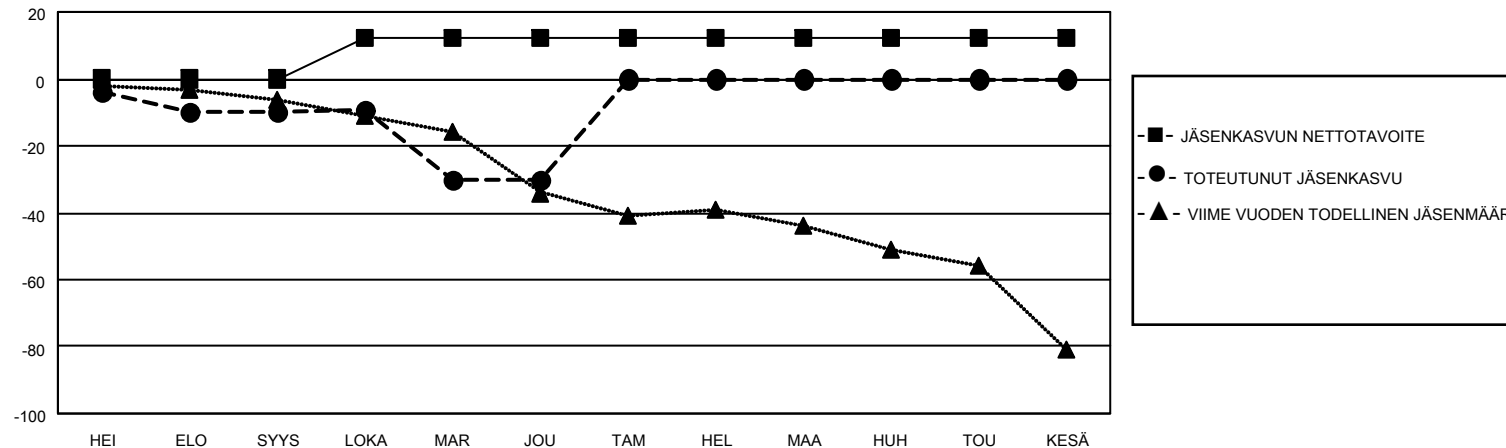

MONTHLY MEMBERSHIP PROGRESS REPORT

SIJAINTI FINLAND

District 107 G

Results as of: 12/31/2022

Klubit				jäsentä			
TULOKSET 2022-2023				TULOKSET 2022-2023			
NELJÄNNES	UUDEN KLUBIN TAVOITE	UUDET KLUBIT	LOPETETUT KLUBIT	NELJÄNNES	JÄSENKASVUN NETTOTAVOITE	TOTEUTUNUT JÄSENKASVU	POISTETUT JÄSENET (mukaan lukien siirrot)
HEI/ELO/SYYS	0	0	0	HEI/ELO/SYYS	0	5	15
LOKA/MAR/JOU	1	0	2	LOKA/MAR/JOU	12	18	36
TAM/HEL/MAA	0	0	0	TAM/HEL/MAA	0	0	0
HUH/TOU/KESÄ	0	0	0	HUH/TOU/KESÄ	0	0	0

TAVOITTEET JA UUDET KLUBIT, KUMULATIIVINEN

TAVOITTEET JA JÄSENET, KUMULATIIVINEN

LAKKAUTETUT KLUBIT: 2

ERONNEET JÄSENET

KUOLLUT	4
KLUBI LAKKAUTETTU	1
MUU	46
YHTEENSÄ	51

11 CLUBS OF 54 LISÄNNYT YHDEN TAI USEAMMAN UUTTA JÄSENTÄ