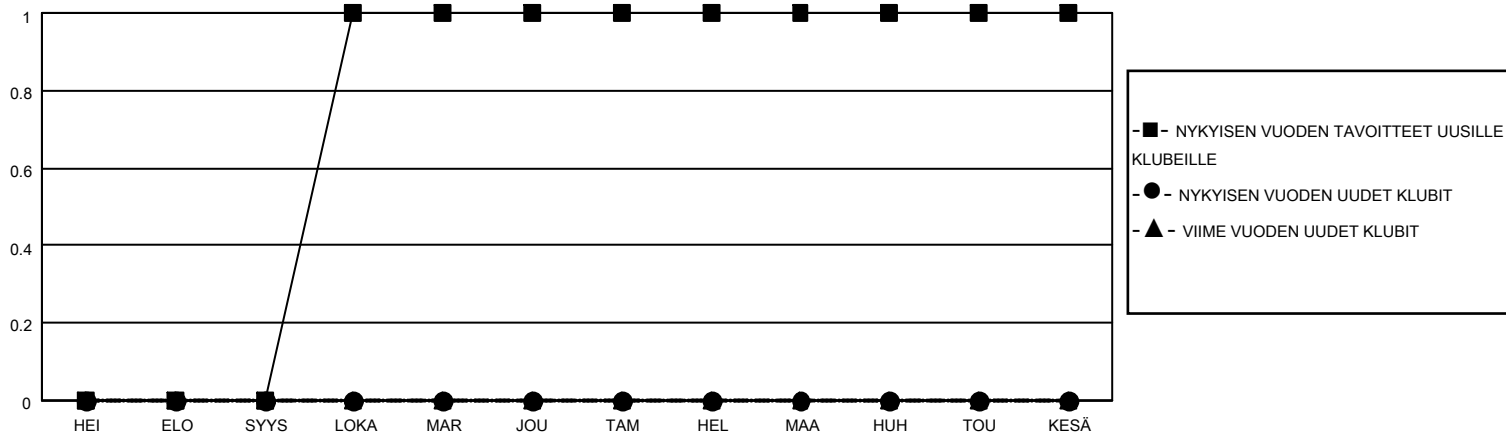

MONTHLY MEMBERSHIP PROGRESS REPORT

SIJAINTI FINLAND

District 107 G

Results as of: 12/31/2022

Klubit				jäsentä			
TULOKSET 2022-2023				TULOKSET 2022-2023			
NELJÄNNES	UUDEN KLUBIN TAVOITE	UUDET KLUBIT	LOPETETUT KLUBIT	NELJÄNNES	JÄSENKASVUN NETTOTAVOITE	TOTEUTUNUT JÄSENKASVU	POISTETUT JÄSENET (mukaan lukien siirrot)
HEI/ELO/SYYS	0	0	0	HEI/ELO/SYYS	0	5	15
LOKA/MAR/JOU	1	0	2	LOKA/MAR/JOU	12	18	36
TAM/HEL/MAA	0	0	0	TAM/HEL/MAA	0	0	0
HUH/TOU/KESÄ	0	0	0	HUH/TOU/KESÄ	0	0	0

TAVOITTEET JA UUDET KLUBIT, KUMULATIIVINEN